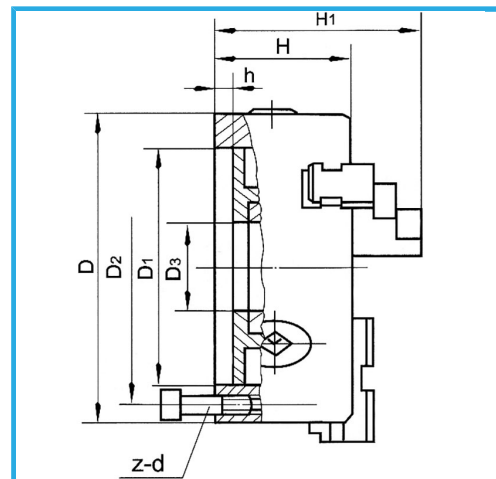

GUÍA UNICA, EQUIPADA CON 3 MORDAZAS DURAS REVERSIBLES
 INTERIOR-EXTERIOR, LLAVE DE APRIETE Y TORNILLOS DE FIJACIÓN
 DE...

€1.170,00

D1	340 mm
D2	368 mm
D3	145 mm
H1	175 mm
H	101,5 mm
h	7 mm
z-d	3-M16 mm
Cuadro llave	14 mm
A - A1	15 - 210 mm
B - B1	120 - 400 mm
Punzón plano cónico	120 - 400 mm
Peso neto	71 kg
Peso bruto	71,50 kg
Codigo de barras	8012667397319