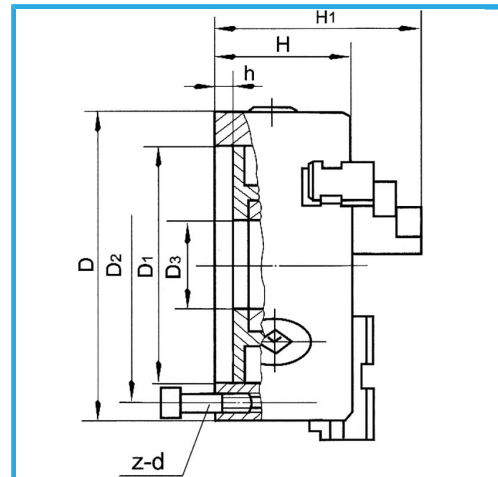

EINZELNE FÜHRUNG, AUSGESTATTET MIT 3 INNEN - AUßEN  
 UMKEHRBAREN HARTEN BACKEN, SPANNSCHLÜSSEL UND...

D1	270 mm
D2	290 mm
D3	100 mm
H1	153,5 mm
H	95 mm
h	11 mm
z-d	3-M16 mm
<b>Vierkantschlüssel</b>	13 mm
<b>A - A1</b>	11,5 - 145 mm
<b>B - B1</b>	95 - 320 mm
<b>C - C1</b>	110 - 320 mm
<b>Nettogewicht</b>	42,4 kg
<b>Bruttogewicht</b>	43,00 kg
<b>Verpackungsmaße</b>	390x390x250h mm
<b>EAN-Code</b>	8012667397302