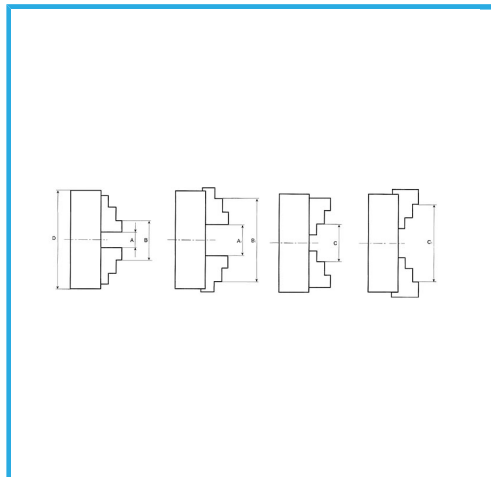

EINZELNE FÜHRUNG, AUSGESTATTET MIT 3 INNEN - AUßEN  
 UMKEHRBAREN HARTEN BACKEN, SPANNSCHLÜSSEL UND...

D1	270 mm
D2	290 mm
D3	100 mm
H1	153,5 mm
H	95 mm
h	11 mm
z-d	3-M16 mm
<b>Vierkantschlüssel</b>	13 mm
<b>A - A1</b>	11,5 - 145 mm
<b>B - B1</b>	95 - 320 mm
<b>C - C1</b>	110 - 320 mm
<b>Nettogewicht</b>	42,4 kg
<b>Bruttogewicht</b>	43,00 kg
<b>Verpackungsmaße</b>	390x390x250h mm
<b>EAN-Code</b>	8012667397302