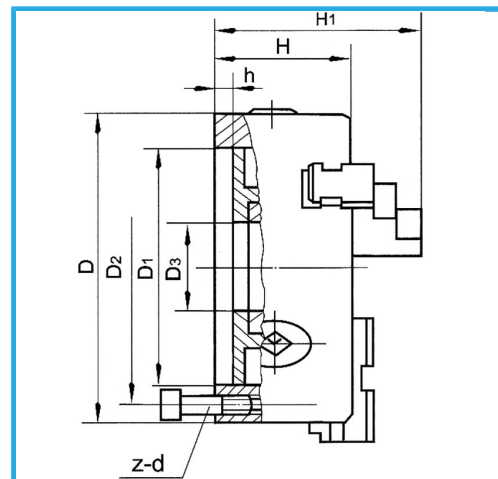

GUÍA UNICA, EQUIPADA CON 3 MORDAZAS DURAS REVERSIBLES
 INTERIOR-EXTERIOR, LLAVE DE APRIETE Y TORNILLOS DE FIJACIÓN
 DE...

€449,00

D1	206 mm
D2	226 mm
D3	80 mm
H1	136 mm
H	80 mm
h	5 mm
z-d	3-M12 mm
Cuadro llave	12 mm
A - A1	6 - 110 mm
B - B1	80 - 250 mm
Punzón plano cónico	90 - 250 mm
Peso neto	23,4 kg
Peso bruto	23,80 kg
Codigo de barras	8012667397296