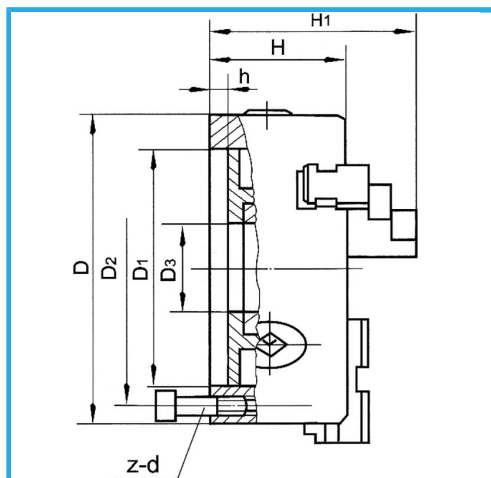

**ART. M079A/250/D1-5**  
**PLATO PRECISION 4+4 GARRAS AUTOCENTRANTE**  
**CONTRAPLATO CAMLOCK**

GUIA UNICA, GARRAS MONOBLOCK SUJECCIÓN CONCÉNTRICA  
 EQUIPADO CON 1 JUEGO 4 GARRAS INTERIORES 1 JUEGO 4 GARRAS...

€630,00

D1	82,563 mm
D2	104,8 mm
D3	70 mm
H1	139 mm
H	95 mm
h	15 mm
z-d	6-M12 mm
<b>Cuadro llave</b>	12 mm
<b>A - A1</b>	6 - 110 mm
<b>B - B1</b>	80 - 250 mm
<b>Punzón plano cónico</b>	90 - 250 mm
<b>Peso neto</b>	35 kg
<b>Peso bruto</b>	2,04 kg
<b>Codigo de barras</b>	8012667397975