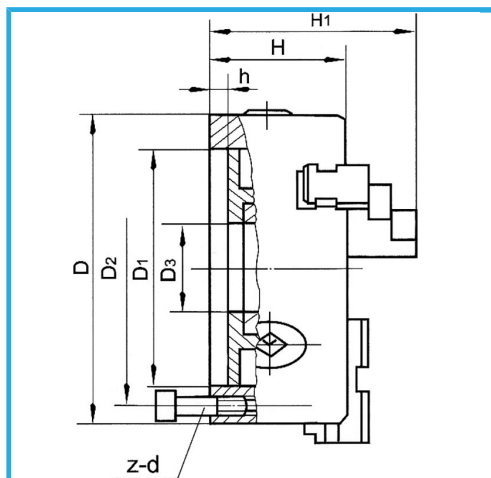

ART. M079A/250/D1-8
PLATO PRECISION 4+4 GARRAS AUTOCENTRANTE
CONTRAPLATO CAMLOCK

GUIA UNICA, GARRAS MONOBLOCK SUJECCIÓN CONCÉNTRICA
 EQUIPADO CON 1 JUEGO 4 GARRAS INTERIORES 1 JUEGO 4 GARRAS...

€630,00

D1	139,719 mm
D2	171,4 mm
D3	80 mm
H1	142 mm
H	98 mm
h	18 mm
z-d	6-M20 mm
Cuadro llave	12 mm
A - A1	6 - 110 mm
B - B1	80 - 250 mm
Punzón plano cónico	90 - 250 mm
Peso neto	35 kg
Peso bruto	2,04 kg
Codigo de barras	8012667397999