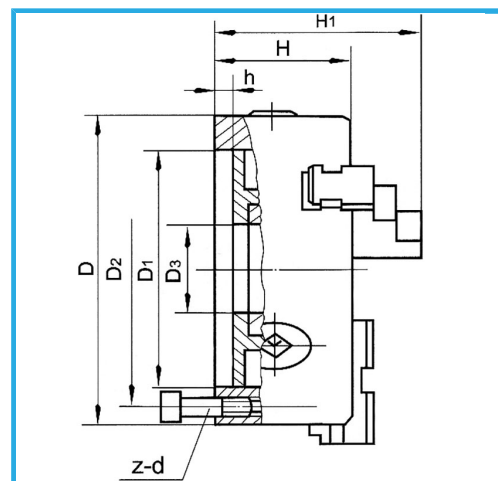

GUÍA UNICA, EQUIPADA CON 3 MORDAZAS DURAS REVERSIBLES
 INTERIOR-EXTERIOR, LLAVE DE APRIETE Y TORNILLOS DE FIJACIÓN
 DE...

€384,00

D1	165 mm
D2	180 mm
D3	65 mm
H1	122 mm
H	75 mm
h	5 mm
z-d	3-M10 mm
Cuadro llave	12 mm
A - A1	4 - 85 mm
B - B1	65 - 200 mm
Punzón plano cónico	65 - 200 mm
Peso neto	14 kg
Peso bruto	13,64 kg
Codigo de barras	8012667397289