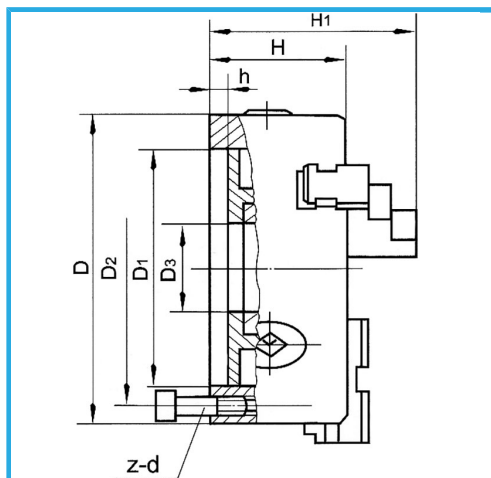

ART. M079A/400/D1-8
PLATO PRECISION 4+4 GARRAS AUTOCENTRANTE
CONTRAPLATO CAMLOCK

GUIA UNICA, GARRAS MONOBLOCK SUJECCIÓN CONCÉNTRICA
 EQUIPADO CON 1 JUEGO 4 GARRAS INTERIORES 1 JUEGO 4 GARRAS...

€2.040,00

D1	139,719 mm
D2	171,4 mm
D3	130 mm
H1	173 mm
H	118 mm
h	18 mm
z-d	6-M20 mm
Cuadro llave	14 mm
A - A1	15 - 210 mm
B - B1	120 - 400 mm
Punzón plano cónico	120 - 400 mm
Peso neto	90 kg
Peso bruto	100,00 kg
Codigo de barras	8012667398026