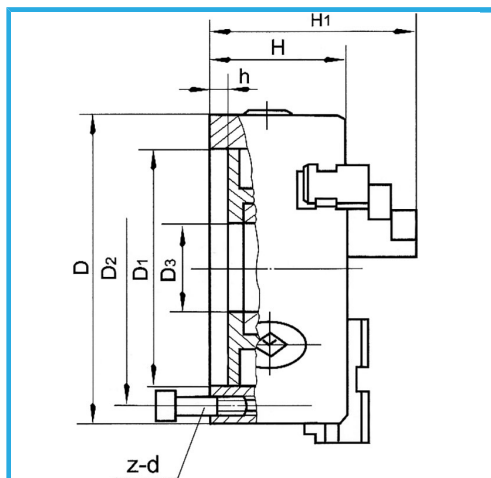

ART. M079A/320/D1-8
PLATO PRECISION 4+4 GARRAS AUTOCENTRANTE
CONTRAPLATO CAMLOCK

GUIA UNICA, GARRAS MONOBLOCK SUJECCIÓN CONCÉNTRICA
 EQUIPADO CON 1 JUEGO 4 GARRAS INTERIORES 1 JUEGO 4 GARRAS...

€1.250,00

D1	139,719 mm
D2	171,4 mm
D3	102 mm
H1	158 mm
H	103,5 mm
h	18 mm
z-d	6-M20 mm
Cuadro llave	13 mm
A - A1	11,5 - 145 mm
B - B1	95 - 320 mm
Punzón plano cónico	110 - 320 mm
Peso neto	56 kg
Peso bruto	2,04 kg
Codigo de barras	8012667398019