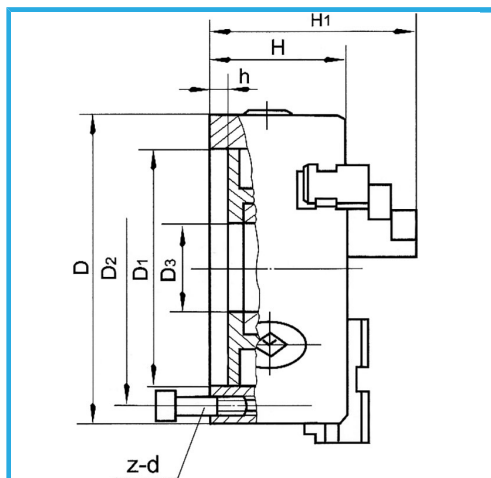

**ART. M079A/250/D1-6**  
**PLATO PRECISION 4+4 GARRAS AUTOCENTRANTE**  
**CONTRAPLATO CAMLOCK**

GUIA UNICA, GARRAS MONOBLOCK SUJECCIÓN CONCÉNTRICA  
 EQUIPADO CON 1 JUEGO 4 GARRAS INTERIORES 1 JUEGO 4 GARRAS...

€630,00

D1	106,375 mm
D2	133,4 mm
D3	80 mm
H1	142 mm
H	98 mm
h	16 mm
z-d	6-M16 mm
<b>Cuadro llave</b>	12 mm
<b>A - A1</b>	6 - 110 mm
<b>B - B1</b>	80 - 250 mm
<b>Punzón plano cónico</b>	90 - 250 mm
<b>Peso neto</b>	35 kg
<b>Peso bruto</b>	2,04 kg
<b>Codigo de barras</b>	8012667397982