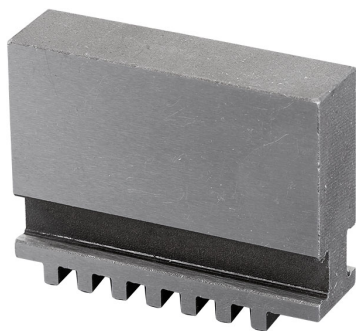

PARA PLATOS AUTOCENTRANTES CON GUIA UNICA.

€119,00

**Portabrocas**

Ø 125 mm

**Peso bruto**

0,54 kg

**Codigo de barras**

8012667398156