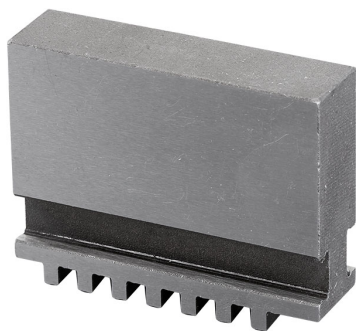

PARA PLATOS AUTOCENTRANTES CON GUIA UNICA.

€98,00

**Portabrocas**

Ø 80 mm

**Peso bruto**

0,79 kg

**Codigo de barras**

8012667398163