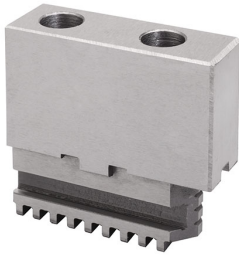

PARA PLATOS AUTOCENTRANTES CON GUIA UNICA, GARRA PARTIDA  
BASE EN ACERO TEMPLADO.

€385,00

Portabrocas

Ø 320mm

Peso bruto

11,30 kg

Codigo de barras

8012667397630