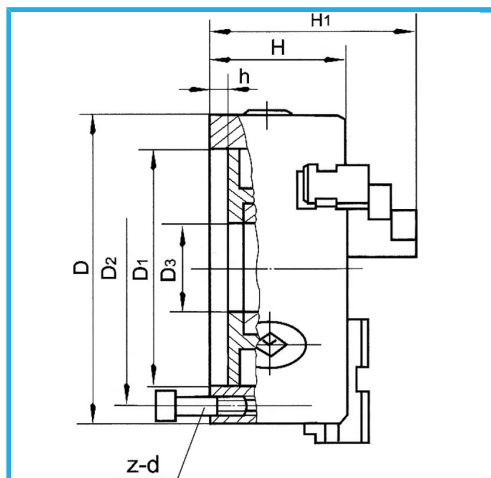

ART. M078A/160/D1-4
PLATO PRECISION 3+3 GARRAS AUTOCENTRANTE
CONTRAPLATO CAMLOCK

GUIA UNICA, GARRAS MONOBLOCK SUJECCIÓN CONCÉNTRICA
 EQUIPADO CON 1 JUEGO 3 GARRAS INTERIORES 1 JUEGO 3 GARRAS...

€313,00

D1	63,513 mm
D2	82,6 mm
D3	40 mm
H1	100,5 mm
H	71 mm
h	13 mm
z-d	3-M10 mm
Cuadro llave	10 mm
A - A1	3 - 55 mm
B - B1	50 - 160 mm
Punzón plano cónico	55 - 145 mm
Peso neto	10,6 kg
Peso bruto	11,00 kg
Codigo de barras	8012667397852