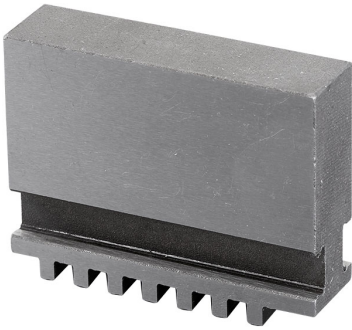

PARA PLATOS AUTOCENTRANTES CON GUIA UNICA.

€106,00

**Portabrocas**

Ø 100 mm

**Peso bruto**

0,79 kg

**Codigo de barras**

8012667398170