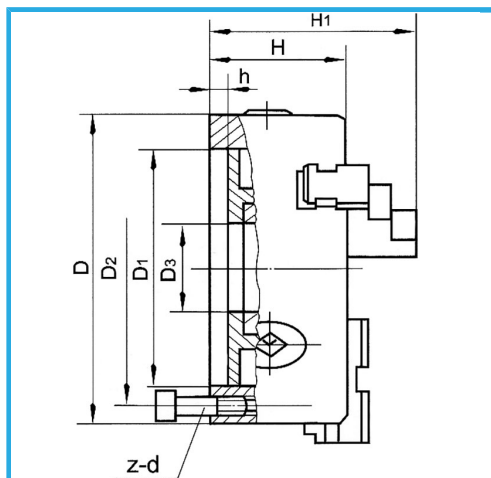

ART. M078A/250/D1-8
PLATO PRECISION 3+3 GARRAS AUTOCENTRANTE
CONTRAPLATO CAMLOCK

GUIA UNICA, GARRAS MONOBLOCK SUJECCIÓN CONCÉNTRICA
 EQUIPADO CON 1 JUEGO 3 GARRAS INTERIORES 1 JUEGO 3 GARRAS...

€567,00

D1	139,719 mm
D2	171,4 mm
D3	80 mm
H1	142 mm
H	98 mm
h	18 mm
z-d	6-M20 mm
Cuadro llave	12 mm
A - A1	6 - 110 mm
B - B1	80 - 250 mm
Punzón plano cónico	90 - 250 mm
Peso neto	32 kg
Peso bruto	1,86 kg
Codigo de barras	8012667397906