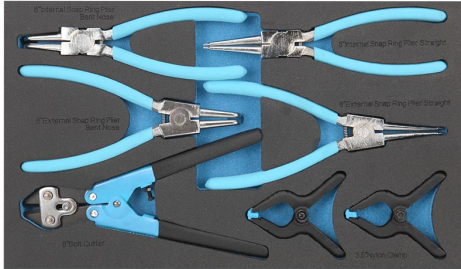

**BANDEJA DE ESPUMA CON HERRAMIENTAS EN ALOJAMIENTOS A MEDIDA.**

**€39,00**

**Dimensiones**

405 x 240 x 62 mm

**Cortadores**

200mm / 8"

**Abrazaderas**

2x 90mm / 3.5"

**Pinzas**

4x Alicates para anillos elásticos

**Peso bruto**

1,58 kg

**Codigo de barras**

8012667411855

**Dimensiones de embalaje**

405x255x65 h mm