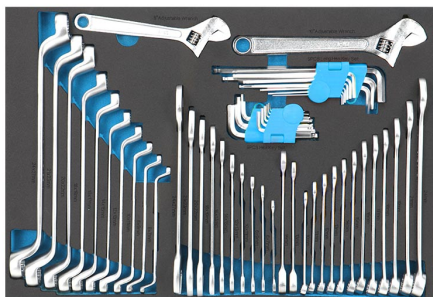

BANDEJA DE ESPUMA CON HERRAMIENTAS EN ALOJAMIENTOS A MEDIDA.

€202,00

Dimensiones

570 x 405 x 62 mm

Llaves de dos bocas

6x7 - 8x9 - 10x11 - 12x13 - 14x15 -
16x17-18x19 - 20x22 - 21x23 - 24x27
mm

Llaves de estrella acodadas a dos bocas

6x7 - 8x9 - 10x11 - 12x13 - 14x15 - 16x17
- 18x19 - 20x22 - 21x23 - 24x27 mm

Llaves combinadas

10-11-12-13-14-15-16-17-18-19-21-24
mm

Llaves combinadas a carraca

13-14 mm

Juego de llaves

Corto 1,5 - 2 - 2,5 - 3 - 4 - 5 - 6 - 8 - 10mm
/ Largo 1,5 - 2 - 2,5 - 3 - 4 - 5 - 6 - 8 -
10mm

Llave de rodillo

8" - 10"

Peso bruto

7,25 kg

Codigo de barras

8012667411817

Dimensiones de embalaje

580x410x75 h mm

54 pcs

Cromado