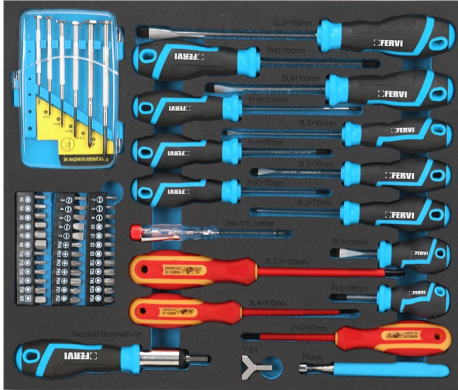

BANDEJA DE ESPUMA CON HERRAMIENTAS EN ALOJAMIENTOS A MEDIDA.

€47,00

Dimensiones

405 x 335 x 62 mm

Destornilladores

SL 6x38 - 3x75 - 5x75 - 3x100 - 6x100 -
8x150 PH 0x75 - 0x100 - 1x75 - 2x38 -
2x100

Destornilladores de electricista

SL 4x100, SL 5.5x125, PH 1x80

Destornillador de precisión

6 pcs

Destornillador busca polos

100-250V

Imán

Extensible

Accesorios

Y bit 25mm

Porta insertos con carraca

1/4"

Insertos

36 pcs

Peso bruto

1,89 kg

Codigo de barras

8012667411824

Dimensiones de embalaje

410X355X65 h mm

60 pcs