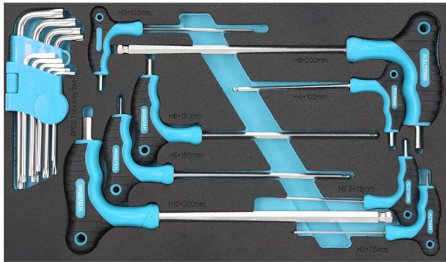

BANDEJA DE ESPUMA CON HERRAMIENTAS EN ALOJAMIENTOS A MEDIDA.

€28,00

Dimensiones

405 x 240 x 62 mm

Llaves hexagonales

T10-T15-T20-T25-T27-T30-T40-T45-T50

Llaves en T

2x100, 2.5x100, 3x100, 4x150, 5x150,
6x150, 8x200, 10x200 mm

Peso bruto

1,39 kg

Codigo de barras

8012667411848

Dimensiones de embalaje

400x250x55 h mm

17 pcs

Cromado