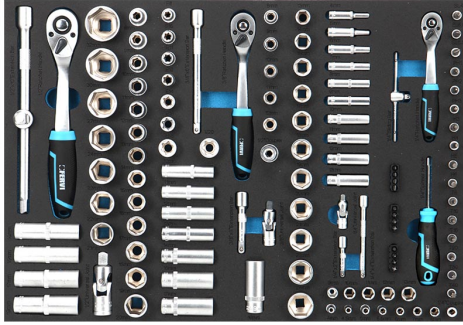

BANDEJA DE ESPUMA CON HERRAMIENTAS EN ALOJAMIENTOS A MEDIDA.

€1

Dimensiones

570 x 405 x 62 mm

Llaves de vaso con insertos

1/4" - H3-H4-H5-H6; PH1-PH2-PH3;
 SL4-5-5-6-5; T8-T10-T15-T20-T30-T40

Palancas con carraca

1/4", 3/8", 1/2"

Mango per llaves de vaso

1/4"

Adaptador

1/4", 1/2"

Juntas

1/4", 3/8", 1/2"

Mango corredizo

1/4", 1/2"

Alargaderas

2x 1/4", 2x 3/8", 1x 1/2"

Llaves de vaso de 1/4"

Hexagonal
 4-4-5-5-5-6-7-8-9-10-11-12-13 mm

Llaves de vaso de 3/8"

Hexagonal
 8-9-10-11-12-13-14-15-16-17-18-19-20-21-22-24
 mm Trox E8-E10-E11-E12-E14-E16-E18-E20

Llaves de vaso largas de 1/2"

Hexagonal 14-15-17-19 mm

Insertos

SL 3-4-5-6 mm; PZ 0-1-2-3; PH 0-1-2-3

Peso bruto

7,70 kg

Codigo de barras

8012667411794