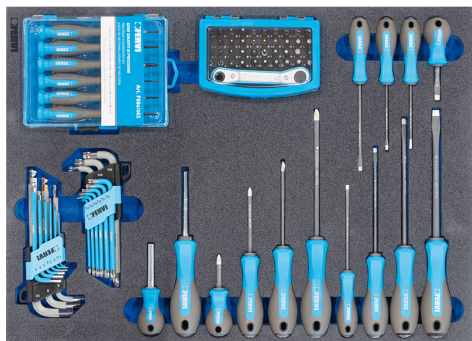

BANDEJA TROQUELADA EN POLIETILENO BI-COLOR GRIS - AZUL DE 4 CAPAS, COMPLETA CON JUEGO DE HERRAMIENTAS.

€177,00

Dimensiones

565 x 405 x 33 mm

Artículos incluidos

D883/... - D884/...

Codigo de barras

8012667401856