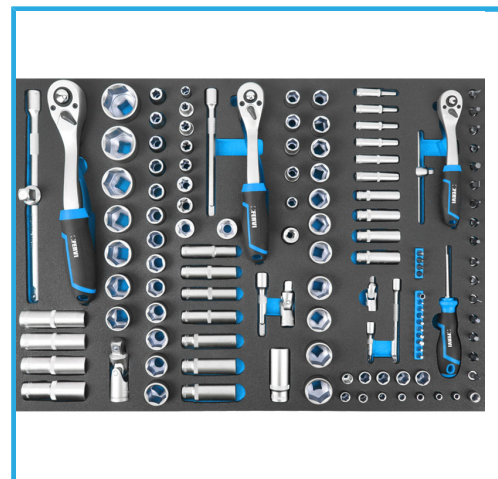

€854,00

Bandejas incluidas

C960/1A, C960/2A, C960/3A, C960/4A,
C960/5A, C960/7A, C960/8A

290 Pcs

Dimensiones

744 x 461 x 964h mm

Dimensiones cajón

569 x 406 mm

Altura del cajón

4 x 70 mm - 1 x 145 mm - 1 x 225 mm

Capacidad cajón

25 kg

Peso bruto

75,00 kg

Codigo de barras

8012667412074