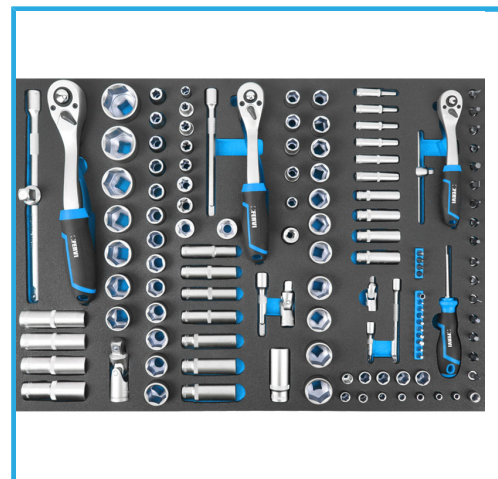

€999,00

Bandejas incluidas

C960/1A, C960/2A, C960/3A, C960/4A,
C960/5A, C960/7A, C960/8A

290 Pcs

Dimensiones

770 x 460 x 985h mm

Dimensiones cajón

566 x 405 mm

Altura del cajón

6 x 68 mm - 1 x 199 mm

Capacidad cajón

6 x25 kg - 1 x 40 kg

Peso bruto

89,00 kg

Codigo de barras

8012667412043