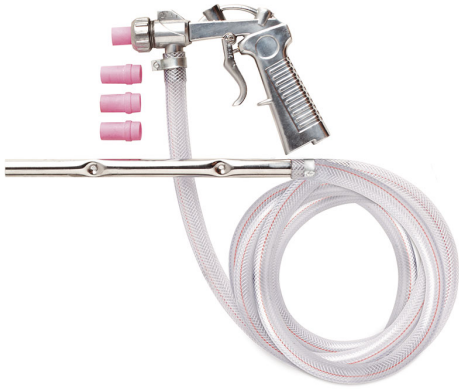

METALLPISTOLE, MIT KERAMIKDÜSEN.

<b>Keramikdüsen</b>	ø 4 - 5 - 6 - 7 mm
<b>Gummischlauchlänge</b>	1,5 m
<b>Luftanschluss</b>	G 1/4"
<b>Schalldruckpegel</b>	< 70 dB(A)
<b>Vibrationen</b>	< 2.5 m/s <sup>2</sup>
<b>Betriebsdruck</b>	0.6 MPa
<b>Bruttogewicht</b>	0,96 kg
<b>Verpackungsmaße</b>	325x225x35 h mm
<b>EAN-Code</b>	8012667011666