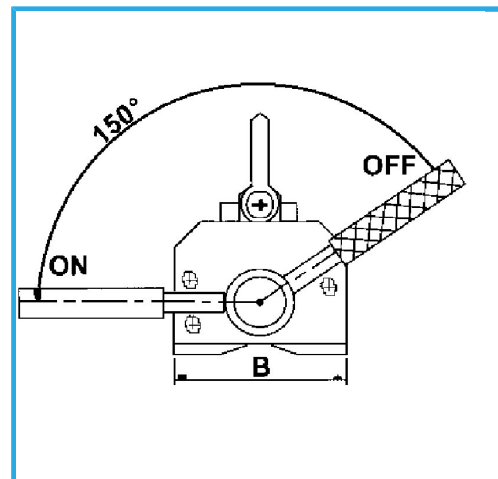

NEODIMIO.

€636,00

Capacidad máx.	300 kg
Capacidad barras redondas	100 kg
Diámetro mín.- máx. elevable	50 - 300 mm
Dimensiones	189 x 163 x 92 (B) mm
Peso neto	9,5 kg
Peso bruto	10,99 kg
Codigo de barras	8012667264901