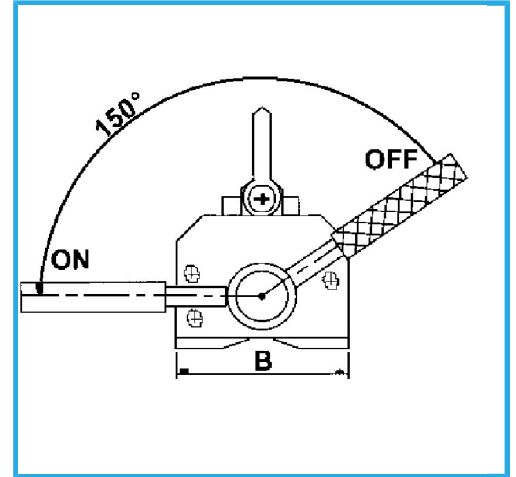

NEODYM.

max. Kapazität	600 kg
Rundstahl-Tragfähigkeit	200 kg
min./max. Hubdurchmesser	70 - 400 mm
Abmessungen	267 x 198 x 129 (B) mm
Nettogewicht	19 kg
Verpackungsmaße	340x210x230 h mm
Bruttogewicht	21,74 kg
EAN-Code	8012667264918