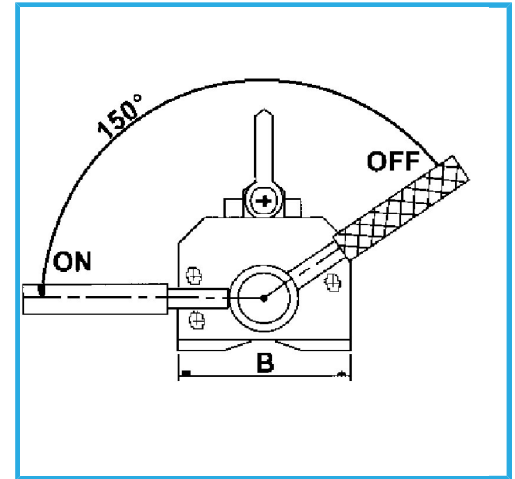

NEODYMIUM.

|                                 |                        |
|---------------------------------|------------------------|
| <b>Maximum capacity</b>         | 600 kg                 |
| <b>Round bar lifting cap.</b>   | 200 kg                 |
| <b>Min-max lifting diameter</b> | 70 - 400 mm            |
| <b>Dimensions</b>               | 267 x 198 x 129 (B) mm |
| <b>Net weight</b>               | 19 kg                  |
| <b>Gross weight</b>             | 21,74 kg               |
| <b>EAN Code</b>                 | 8012667264918          |