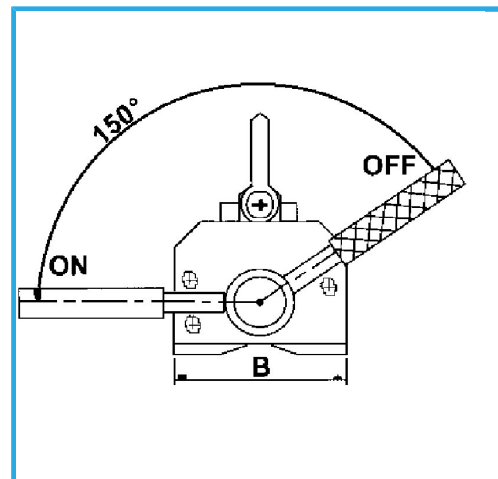

NEODIMIO.

€995,00

<b>Capacidad máx.</b>	600 kg
<b>Capacidad barras redondas</b>	200 kg
<b>Diámetro mín.- máx. elevable</b>	70 - 400 mm
<b>Dimensiones</b>	267 x 198 x 129 (B) mm
<b>Peso neto</b>	19 kg
<b>Peso bruto</b>	21,74 kg
<b>Codigo de barras</b>	8012667264918