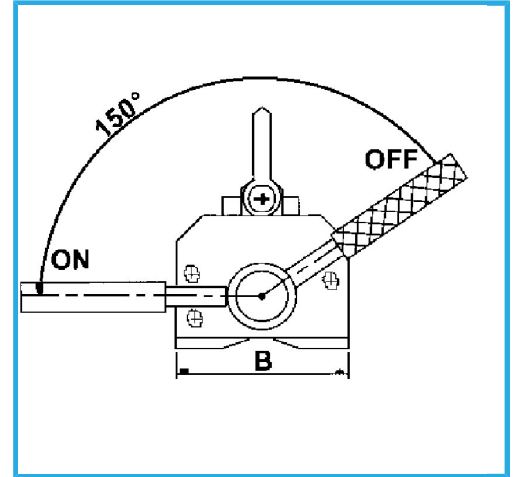

NEODYM.

<b>max. Kapazität</b>	1000 kg
<b>Rundstahl-Tragfähigkeit</b>	330 kg
<b>min./max. Hubdurchmesser</b>	75 - 450 mm
<b>Abmessungen</b>	350 x 277 x 156 (B) mm
<b>Nettogewicht</b>	36 kg
<b>Verpackungsmaße</b>	380x240x265 h mm
<b>Bruttogewicht</b>	37,00 kg
<b>EAN-Code</b>	8012667264925