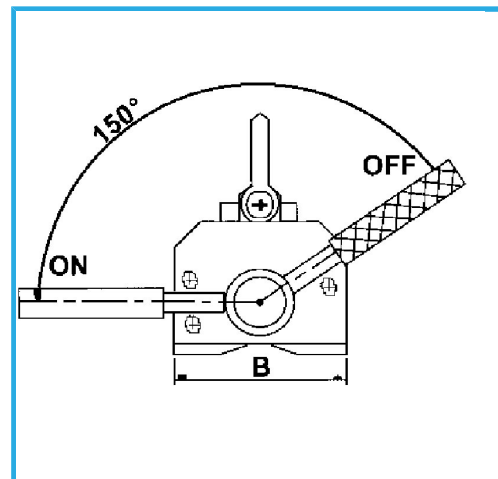

NEODIMIO.

€1.500,00

Capacidad máx.	1000 kg
Capacidad barras redondas	330 kg
Diámetro mín.- máx. elevable	75 - 450 mm
Dimensiones	350 x 277 x 156 (B) mm
Peso neto	36 kg
Peso bruto	37,00 kg
Codigo de barras	8012667264925