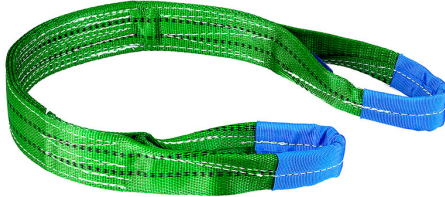

A DOBLE CAPA, COEFICIENTE DE SEGURIDAD 7:1. EN 1492-1.

€20,00

m	1
Anchura	60 mm
Color	Verde
Long. ranuras	250 mm
Capacidad vertical	2000 kg
Capacidad cesta	4000 kg
Capacidad cesta β 45°	2800 kg
Capacidad cesta β 60°	2000 kg
Capacidad dogal	1600 kg
Peso bruto	0,51 kg
Codigo de barras	8012667145224