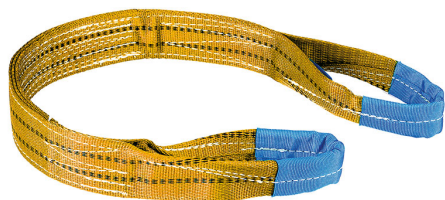

A DOBLE CAPA, COEFICIENTE DE SEGURIDAD 7:1. EN 1492-1.

€38,60

m	2
Anchura	90 mm
Color	Amarillo
Long. ranuras	300 mm
Capacidad vertical	3000 kg
Capacidad cesta	6000 kg
Capacidad cesta β 45°	4200 kg
Capacidad cesta β 60°	3000 kg
Capacidad dogal	2400 kg
Peso bruto	1,28 kg
Codigo de barras	8012667113445