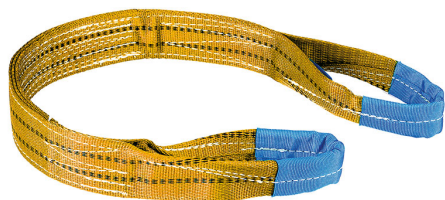

A DOBLE CAPA, COEFICIENTE DE SEGURIDAD 7:1. EN 1492-1.

€54,00

m	3
Anchura	90 mm
Color	Amarillo
Long. ranuras	300 mm
Capacidad vertical	3000 kg
Capacidad cesta	6000 kg
Capacidad cesta β 45°	4200 kg
Capacidad cesta β 60°	3000 kg
Capacidad dogal	2400 kg
Peso bruto	1,74 kg
Codigo de barras	8012667113452