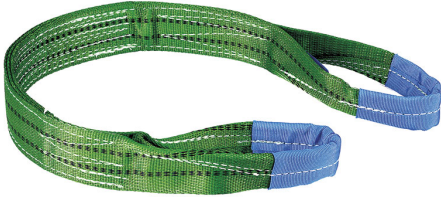

A DOBLE CAPA, COEFICIENTE DE SEGURIDAD 7:1. EN 1492-1.

€45,00

<b>m</b>	4
<b>Anchura</b>	60 mm
<b>Color</b>	Verde
<b>Long. ranuras</b>	250 mm
<b>Capacidad vertical</b>	2000 kg
<b>Capacidad cesta</b>	4000 kg
<b>Capacidad cesta β 45°</b>	2800 kg
<b>Capacidad cesta β 60°</b>	2000 kg
<b>Capacidad dogal</b>	1600 kg
<b>Peso bruto</b>	1,51 kg
<b>Codigo de barras</b>	8012667113469