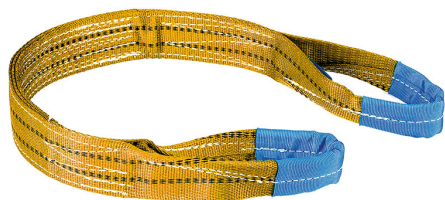

A DOBLE CAPA, COEFICIENTE DE SEGURIDAD 7:1. EN 1492-1.

€66,30

m	4
Anchura	90 mm
Color	Amarillo
Long. ranuras	300 mm
Capacidad vertical	3000 kg
Capacidad cesta	6000 kg
Capacidad cesta β 45°	4200 kg
Capacidad cesta β 60°	3000 kg
Capacidad dogal	2400 kg
Peso bruto	2,35 kg
Codigo de barras	8012667113421