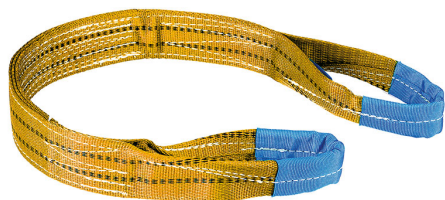

A DOBLE CAPA, COEFICIENTE DE SEGURIDAD 7:1. EN 1492-1.

€76,40

m	5
Anchura	90 mm
Color	Amarillo
Long. ranuras	300 mm
Capacidad vertical	3000 kg
Capacidad cesta	6000 kg
Capacidad cesta β 45°	4200 kg
Capacidad cesta β 60°	3000 kg
Capacidad dogal	2400 kg
Peso bruto	0,29 kg
Codigo de barras	8012667202309