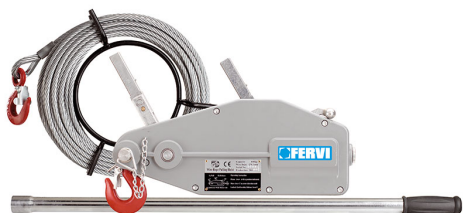

PARA ARRASTRE Y ELEVACIÓN.

€409,00

<b>Tiro máximo</b>	800 kg
<b>Cable</b>	ø 8,3mm x 20m
<b>Peso neto</b>	11 kg
<b>Peso bruto</b>	15,01 kg
<b>Codigo de barras</b>	8012667237998