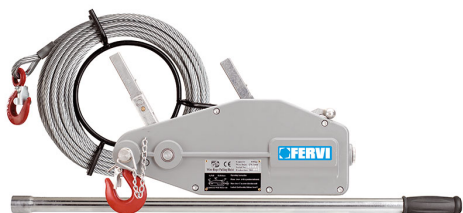

PARA ARRASTRE Y ELEVACIÓN.

€553,00

Tiro máximo	1600 kg
Cable	ø 11mm x 20m
Peso neto	24 kg
Peso bruto	26,38 kg
Codigo de barras	8012667238001