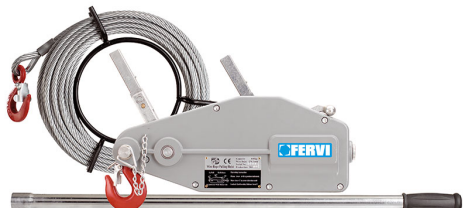

PER IL TIRO ED IL SOLLEVAMENTO.

**€397,00**  
~~€553,00~~

<b>Tiro massimo</b>	1600 kg
<b>Cavo</b>	ø 11mm x 20m
<b>Peso netto</b>	24 kg
<b>Peso lordo</b>	26,38 kg
<b>Codice EAN</b>	8012667238001