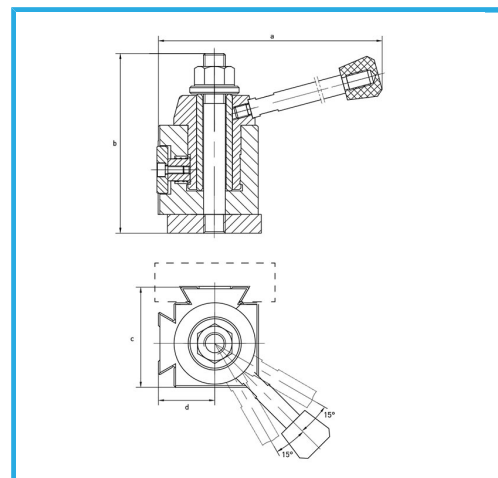

PARA CAMBIOS RÁPIDOS DE HERRAMIENTAS GRACIAS A LA PALANCA DE BLOQUEO / DESBLOQUEO. COMPOSICIÓN DEL SET: - 1 TORRETA...

€293,00

| | |
|--------------------|---------------|
| Longitud | 57 mm |
| Anchura | 64 mm |
| Altura útil | 56 mm |
| Orificio | 14,4 mm |
| Altura herramienta | 14 mm |
| Peso bruto | 4,09 kg |
| Codigo de barras | 8012667209803 |