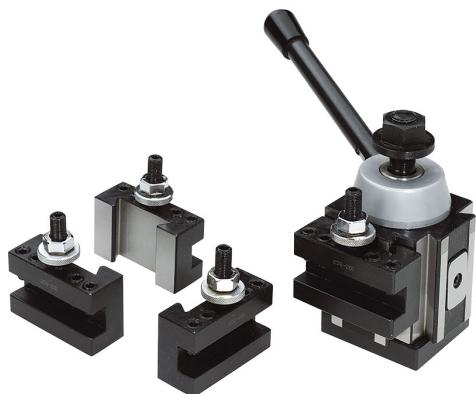

PARA CAMBIOS RÁPIDOS DE HERRAMIENTAS GRACIAS A LA PALANCA DE BLOQUEO / DESBLOQUEO. COMPOSICIÓN DEL SET: - 1 TORRETA...

€293,00

| | |
|--------------------|---------------|
| Longitud | 57 mm |
| Anchura | 64 mm |
| Altura útil | 56 mm |
| Orificio | 14,4 mm |
| Altura herramienta | 14 mm |
| Peso bruto | 4,09 kg |
| Codigo de barras | 8012667209803 |