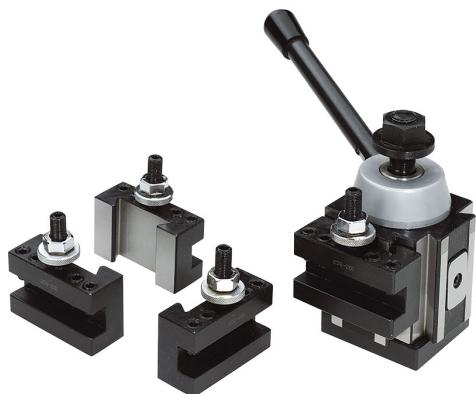

PARA CAMBIOS RÁPIDOS DE HERRAMIENTAS GRACIAS A LA PALANCA DE BLOQUEO / DESBLOQUEO. COMPOSICIÓN DEL SET: - 1 TORRETA...

€372,00

Longitud	76,5 mm
Anchura	76,5 mm
Altura	90 mm
Orificio	16,5 mm
Altura herramienta	20 mm
Peso bruto	6,90 kg
Codigo de barras	8012667208950