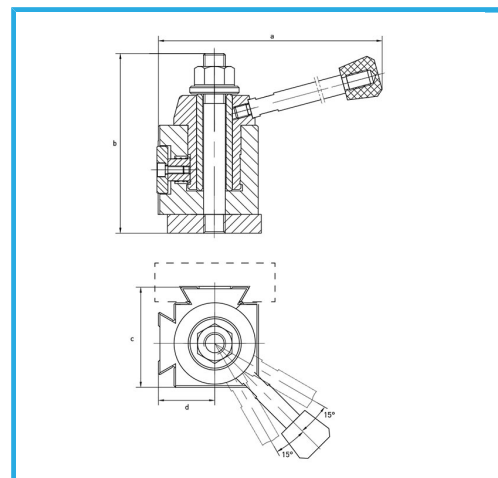

PARA CAMBIOS RÁPIDOS DE HERRAMIENTAS GRACIAS A LA PALANCA DE BLOQUEO / DESBLOQUEO. COMPOSICIÓN DEL SET: - 1 TORRETA...

€372,00

Longitud	76,5 mm
Anchura	76,5 mm
Altura	90 mm
Orificio	16,5 mm
Altura herramienta	20 mm
Peso bruto	6,90 kg
Codigo de barras	8012667208950