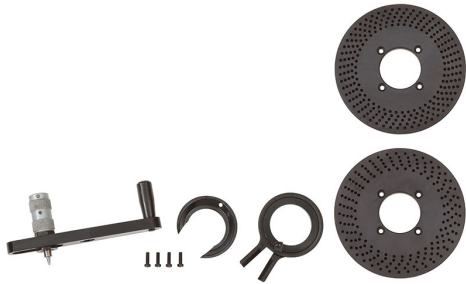

€363,00

**Para mesas**

T012/500 T012/630

**Proporción**

1:120

**Orificios en los discos**

A: 33-34-37-38-39-41-43-44-50-52-56-61,  
B: 46-47-49-51-53-54-57-58-59-62-63-64

**Orificio**

53 mm

**Externo**

170 mm

**Peso bruto**

3,64 kg

**Codigo de barras**

8012667203016

Caja