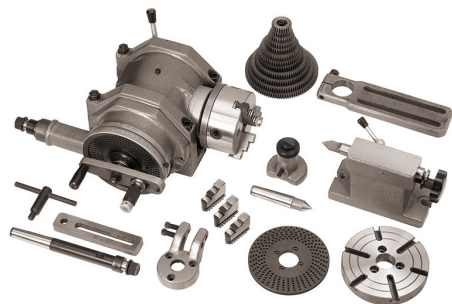

EQUIPADO CON TORNILLO SIN FIN TEMPLADO Y RECTIFICADO Y RODAMIENTOS DE RODILLOS CÓNICOS DE PRECISIÓN. PERMITE AL...

€2.960,00

A	209 mm
B	18 mm
C	116 mm
D	98 mm
E	224 mm
F	117 mm
G	120 mm
H	125 mm
L	103 mm
CM	4
N	34,5 mm
P	100 mm
Portabrocas	Ø 160 mm
Proporción	1:40
Capacidad	130 kg
Orificios en los discos	24 - 25 - 28 - 30 - 34 - 37 - 38 - 39 - 41 - 42 - 43 - 46 - 47 - 49 - 51 - 53 - 54 - 57 - 58 - 59 - 62 - 66
Peso neto	119 kg
Peso bruto	125,00 kg
Código de barras	8012667242831