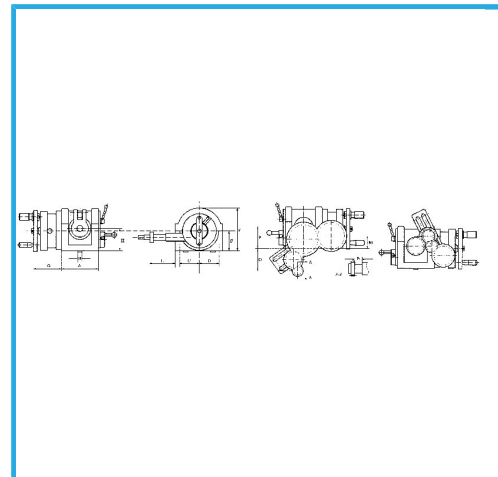

EQUIPADO CON TORNILLO SIN FIN TEMPLADO Y RECTIFICADO Y RODAMIENTOS DE RODILLOS CÓNICOS DE PRECISIÓN. PERMITE AL...

€2.960,00

A	209 mm
B	18 mm
C	116 mm
D	98 mm
E	224 mm
F	117 mm
G	120 mm
H	125 mm
L	103 mm
CM	4
N	34,5 mm
P	100 mm
Portabrocas	Ø 160 mm
Proporción	1:40
Capacidad	130 kg
Orificios en los discos	24 - 25 - 28 - 30 - 34 - 37 - 38 - 39 - 41 - 42 - 43 - 46 - 47 - 49 - 51 - 53 - 54 - 57 - 58 - 59 - 62 - 66
Peso neto	119 kg
Peso bruto	125,00 kg
Código de barras	8012667242831

Caja de
madera