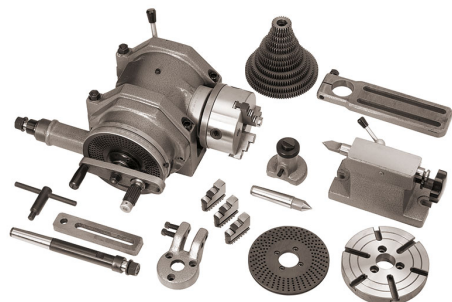

EQUIPADO CON TORNILLO SIN FIN TEMPLADO Y RECTIFICADO Y RODAMIENTOS DE RODILLOS CÓNICOS DE PRECISIÓN. PERMITE AL...

€3.310,00

A	209 mm
B	18 mm
C	116 mm
D	98 mm
E	259 mm
F	152 mm
G	120 mm
H	160 mm
L	103 mm
CM	4
N	34,5 mm
P	100 mm
Portabrocas	Ø 200 mm
Proporción	1:40
Capacidad	130 kg
Orificios en los discos	24 - 25 - 28 - 30 - 34 - 37 - 38 - 39 - 41 - 42 - 43 - 46 - 47 - 49 - 51 - 53 - 54 - 57 - 58 - 59 - 62 - 66
Peso neto	125 kg
Peso bruto	150,00 kg
Código de barras	8012667242848