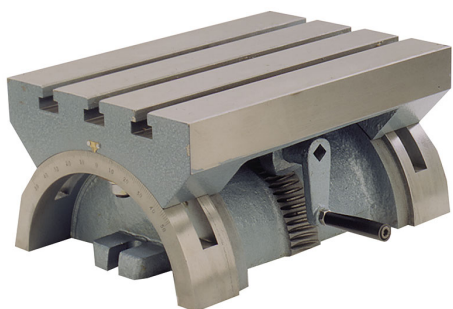

CON AJUSTE DEL ANGULO DE AMBOS LADOS.

€430,00

<b>Dimensiones</b>	255 x 180 x 135h mm
<b>Ranura</b>	12 mm
<b>Inclinación</b>	± 36°
<b>Peso neto</b>	15 kg
<b>Peso bruto</b>	17,05 kg
<b>Codigo de barras</b>	8012667192785

Caja de  
madera

Hierro  
fundido