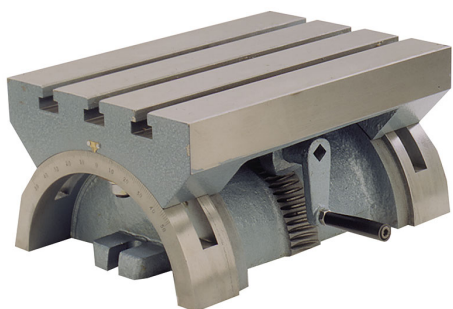

CON AJUSTE DEL ANGULO DE AMBOS LADOS.

€653,00

<b>Dimensiones</b>	380 x 250 x 180h mm
<b>Ranura</b>	16 mm
<b>Inclinación</b>	± 36°
<b>Peso neto</b>	45 kg
<b>Peso bruto</b>	48,00 kg
<b>Código de barras</b>	8012667165963

Caja de  
madera

Hierro  
fundido