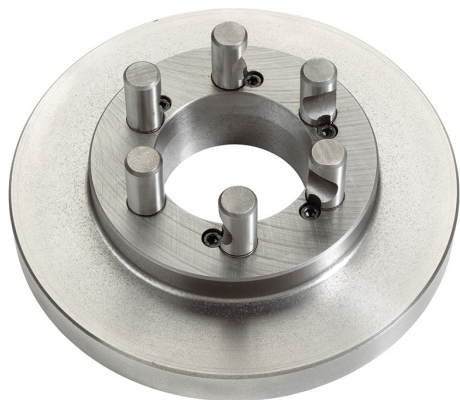

CAMLOCK DIN 55029 PARA CONO CORTO CON LADO DEL HUSO EN BRUTO.

€302,00

Fijador excéntrico	6"
Medida	Ø 250 mm
Espesor	30 mm
Pernos	Ø 22 mm
Peso bruto	11,04 kg
Codigo de barras	8012667238919

Caja

Hierro fundido

Caja de madera