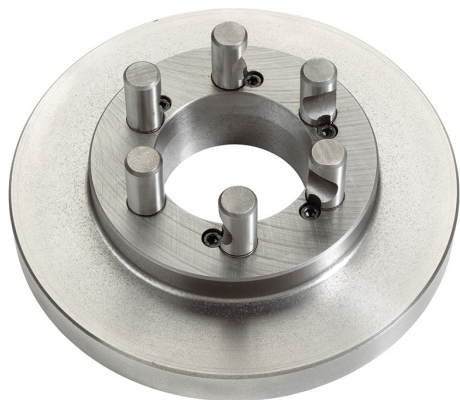

CAMLOCK DIN 55029 PARA CONO CORTO CON LADO DEL HUSO EN BRUTO.

€613,00

Fijador excéntrico	8"
Medida	Ø 500 mm
Espesor	36 mm
Pernos	Ø 25,4 mm
Peso bruto	52,00 kg
Codigo de barras	8012667238940

Caja

Hierro fundido

Caja de madera