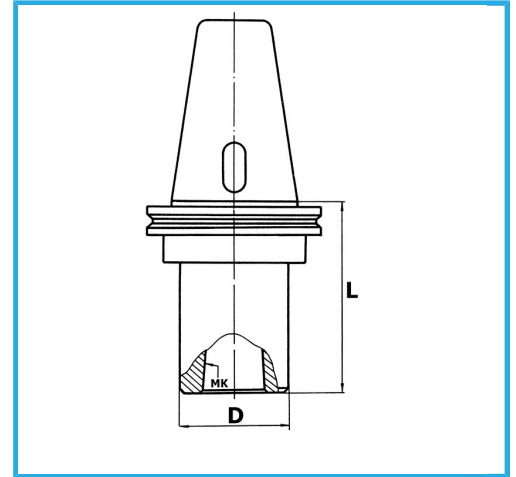

MAS-403 BT, CON CUERPO EQUILIBRADO, CON RANURA DE EXTRACCIÓN PARA HERRAMIENTAS. EQUILIBRADO 12.000 RPM.

€149,00

Buril	40
CM	1
D	25 mm
L	45 mm
Peso bruto	1,10 kg
Codigo de barras	8012667008376

Caja

Rectificado