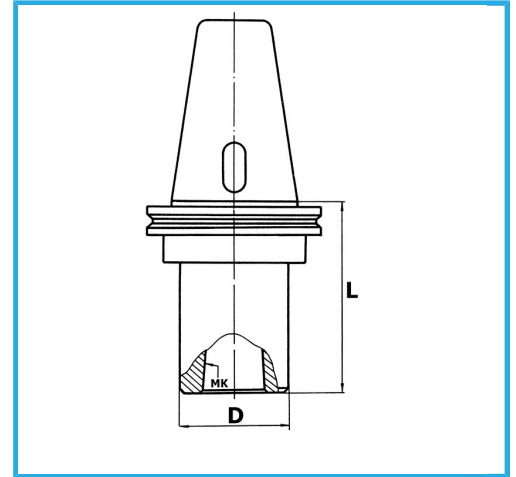

MAS-403 BT, CON CUERPO EQUILIBRADO, CON RANURA DE EXTRACCIÓN PARA HERRAMIENTAS. EQUILIBRADO 12.000 RPM.

€154,00

Buril	50
CM	2
D	32 mm
L	40 mm
Peso bruto	3,59 kg
Codigo de barras	8012667008413

Caja

Rectificado